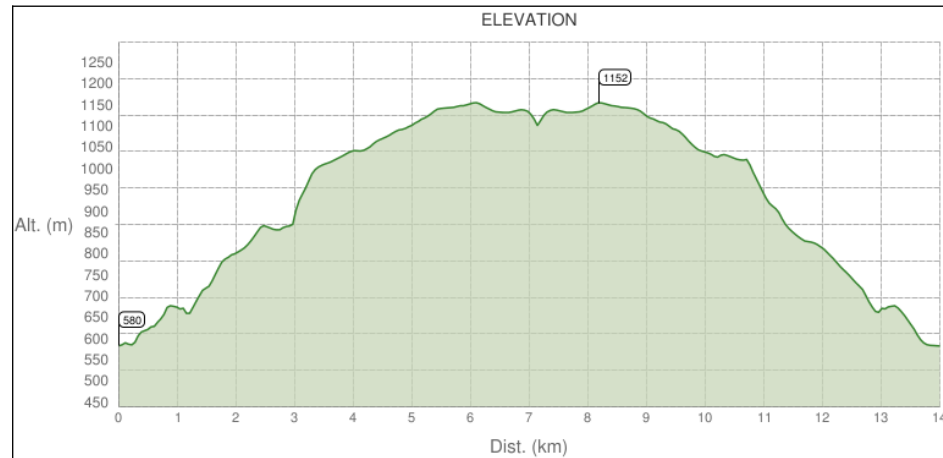

Briasq

Auteur : bouhours

- 14km
- 5h9m
- 3/5
- 620m
- 624m

Dern. mise à jour : 04/09/2015