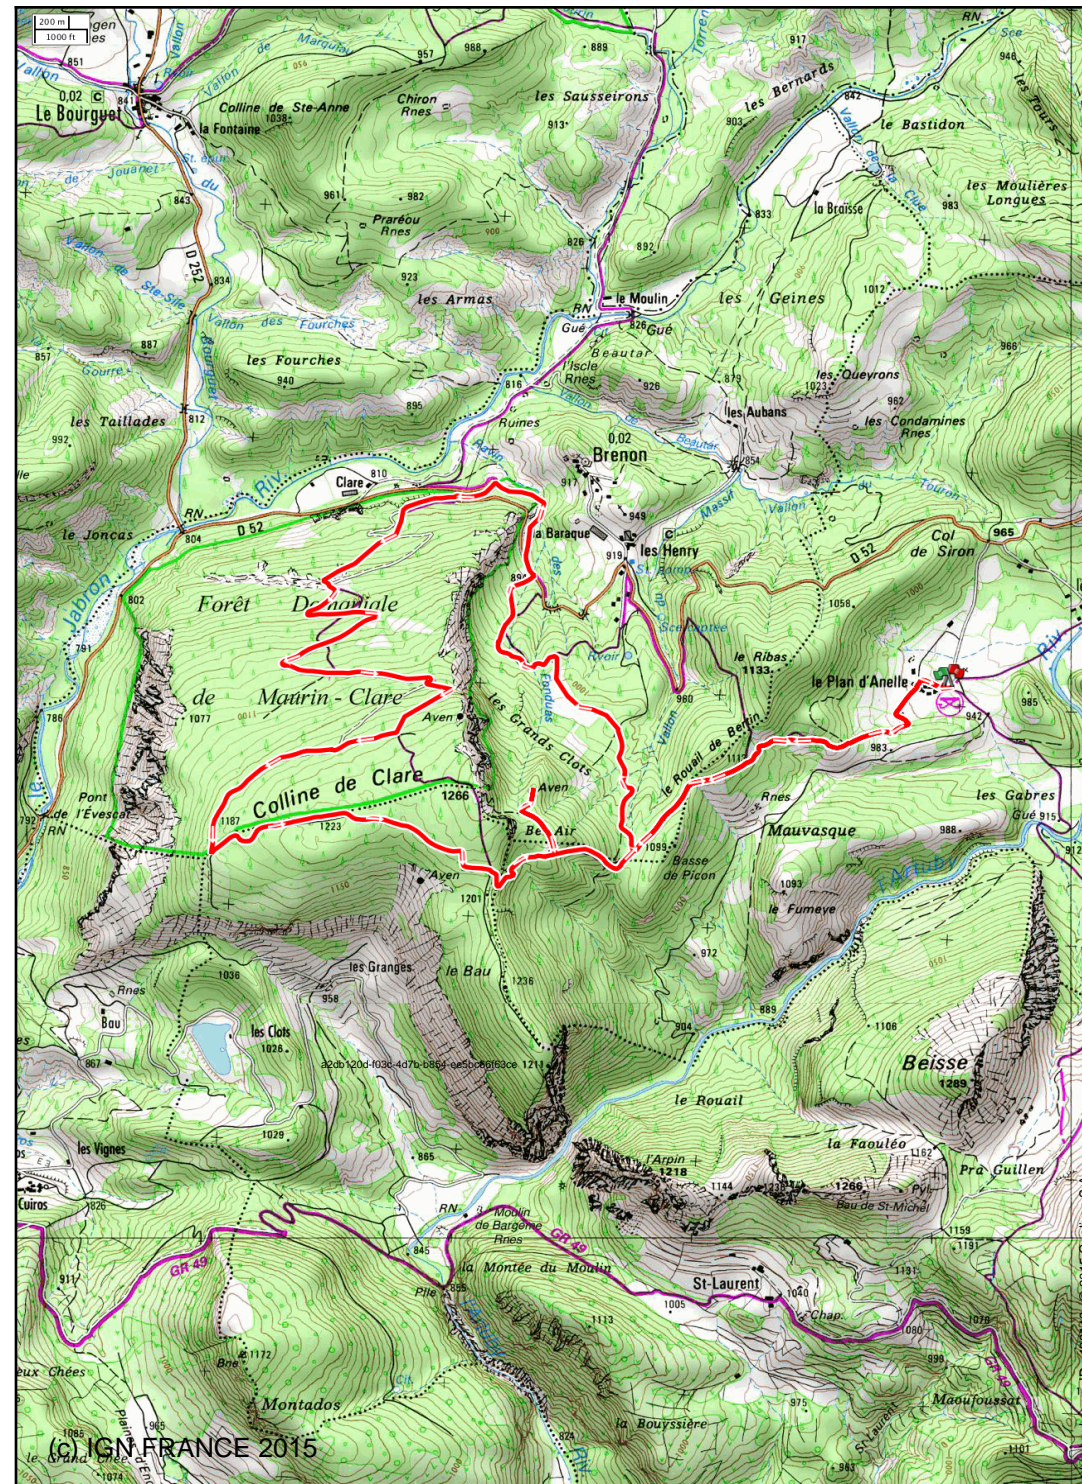

colline de Clare

Auteur : bouhours

- 12.8km
- 4h31m
- 3/5
- 520m
- 510m

Dern. mise à jour : 17/10/2015

IGN FRANCE 2015