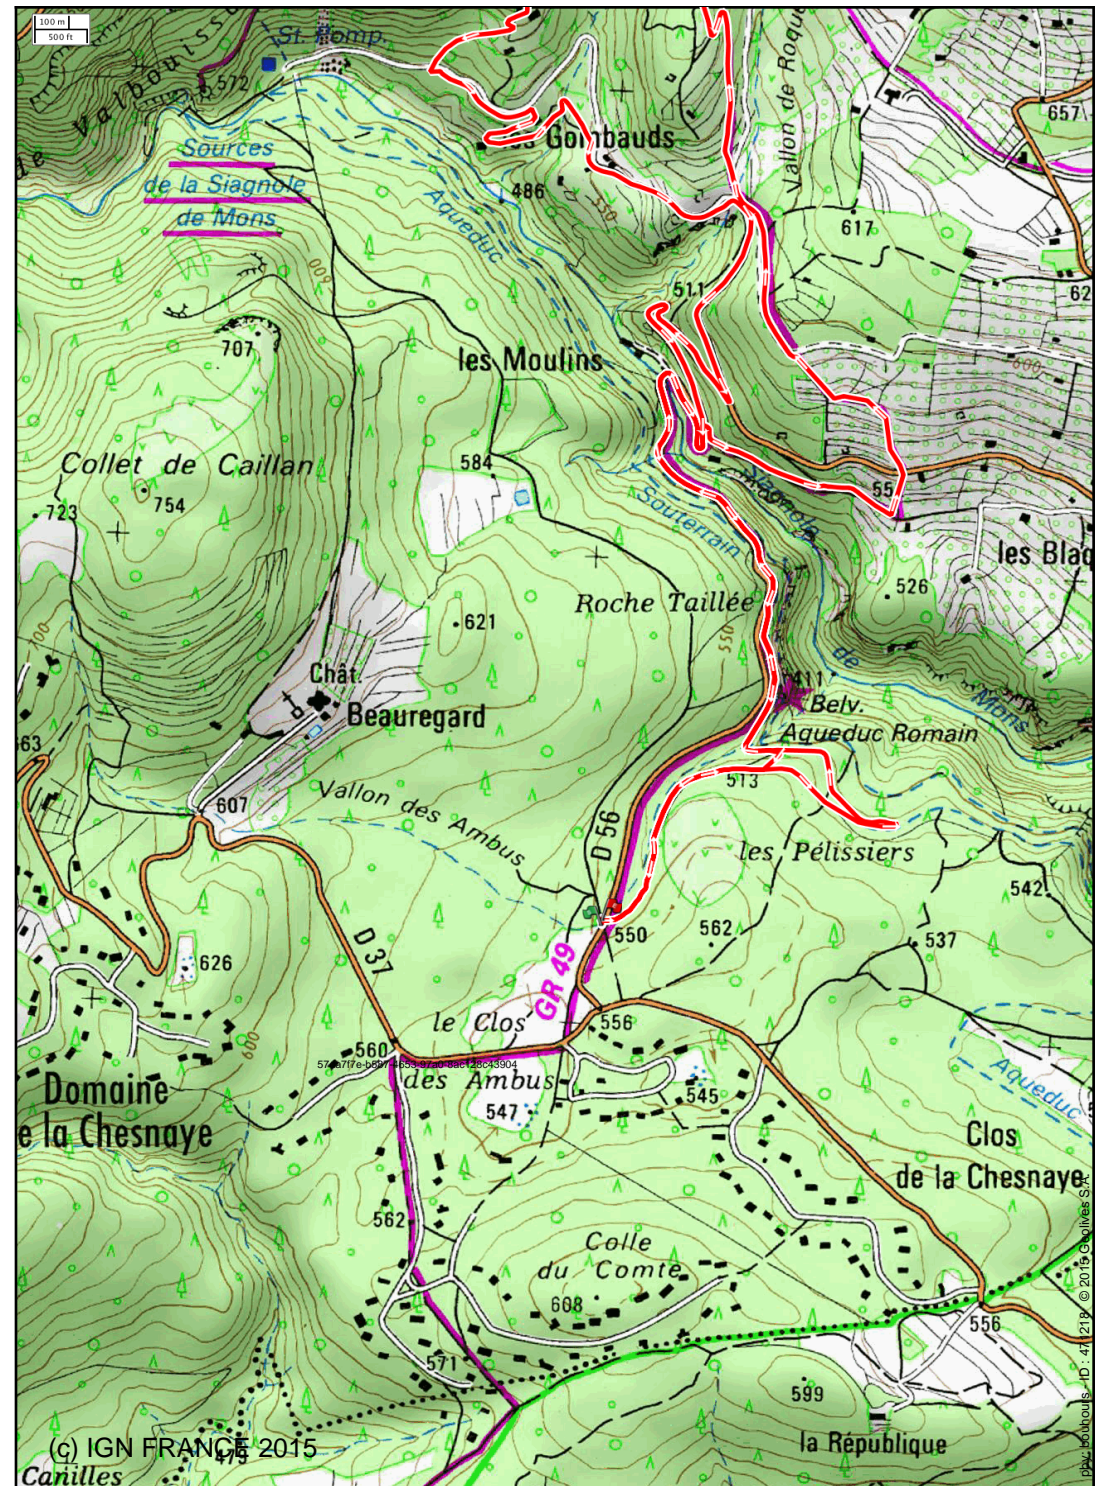

# roche taillée/mons

Auteur : bouhours

- 11.3km
- 3h52m
- 3/5
- 573m
- 573m

Dern. mise à jour : 13/09/2015

(c) IGN FRANCE 2015