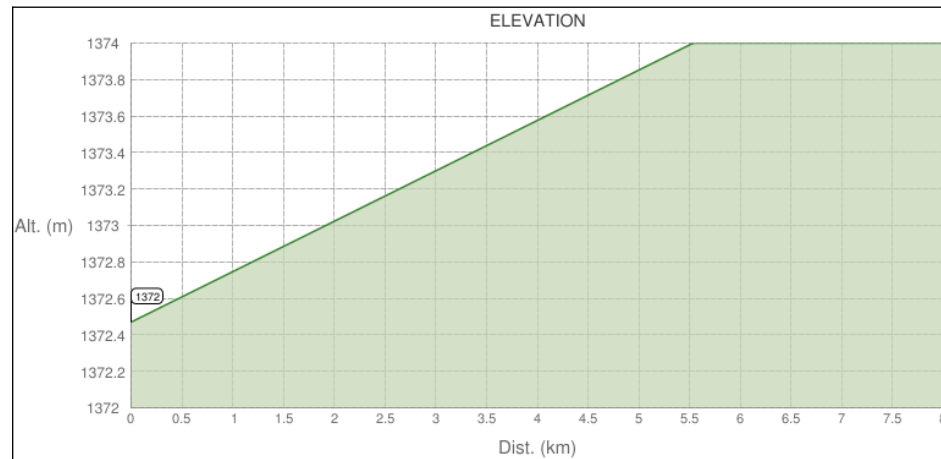

# lacs Melo capitello

Auteur : bouhours

- 8.2km
- 2h44m
- 4/5
- 568m
- 569m

Dern. mise à jour : 07/06/2015