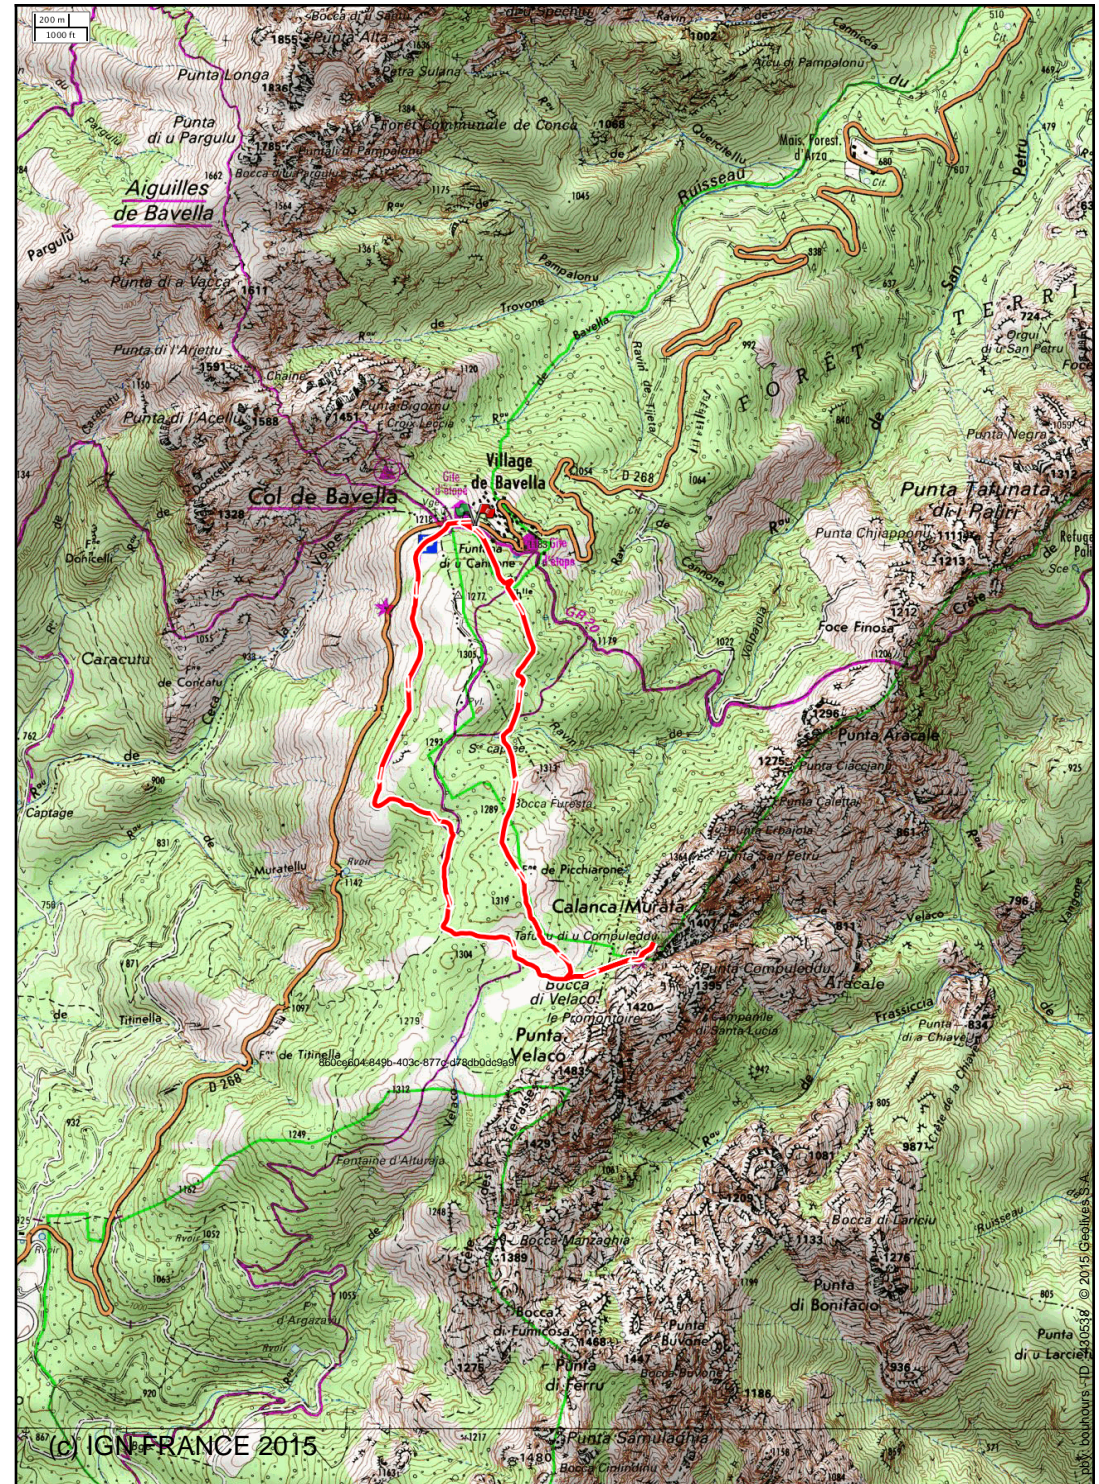

Bavella trou bombe

Auteur : bouhours

- 6.8km
- 1h54m
- 2/5
- 213m
- 216m

Dern. mise à jour : 07/06/2015

(c) IGN FRANCE 2015